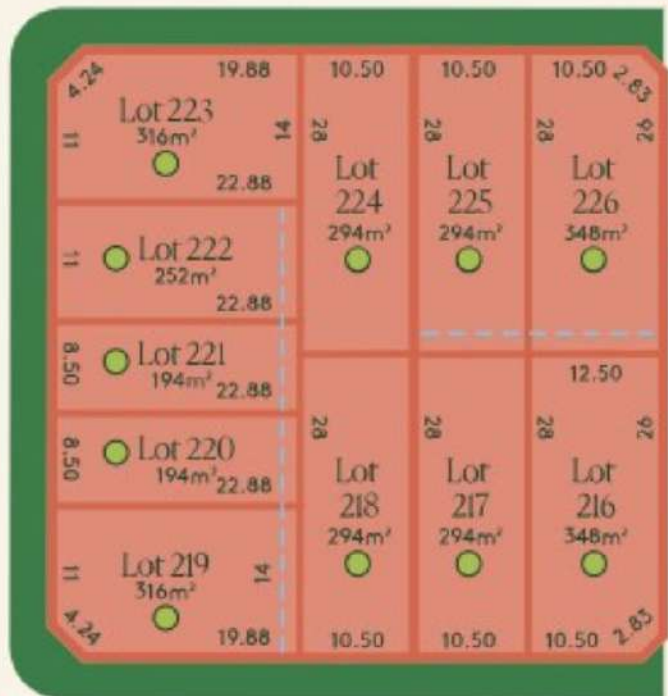

TAYLORS RD

Lot 246	313m ²	12.50
Lot 245	213m ²	8.50
Lot 244	213m ²	8.50
Lot 243	263m ²	10.50
Lot 242	313m ²	12.50
Lot 241	263m ²	10.50
Lot 240	213m ²	8.50
Lot 239	213m ²	8.50
Lot 238	263m ²	10.50
Lot 237	313m ²	12.50
Lot 236	213m ²	8.50
Lot 235	213m ²	8.50
Lot 234	263m ²	10.50
Lot 233	263m ²	10.50

NITRE STREET

MORION STREET

AVALON STREET

FEIJOA WAY

HEM PARKWAY