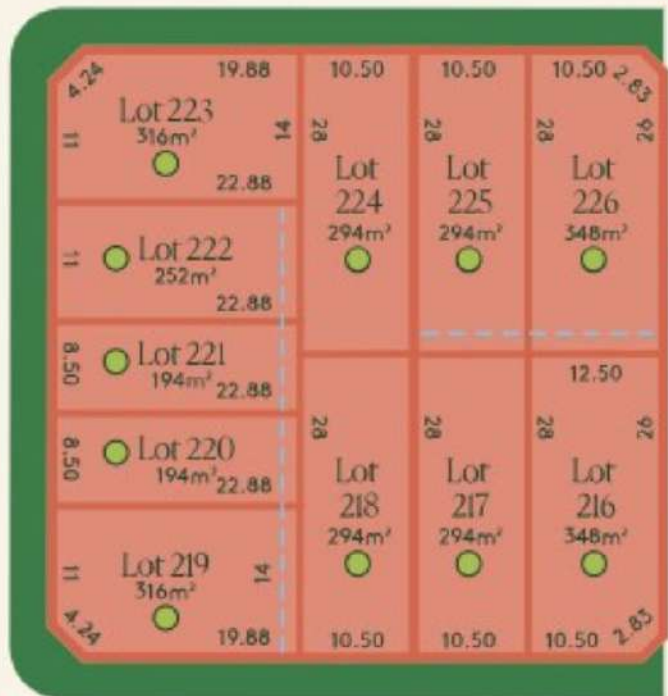

Lot 246	313m <sup>2</sup>	12.50
Lot 245	213m <sup>2</sup>	8.50
Lot 244	213m <sup>2</sup>	8.50
Lot 243	263m <sup>2</sup>	10.50
Lot 242	313m <sup>2</sup>	12.50
Lot 241	263m <sup>2</sup>	10.50
Lot 240	213m <sup>2</sup>	8.50
Lot 239	213m <sup>2</sup>	8.50
Lot 238	263m <sup>2</sup>	10.50
Lot 237	313m <sup>2</sup>	12.50
Lot 236	213m <sup>2</sup>	8.50
Lot 235	213m <sup>2</sup>	8.50
Lot 234	263m <sup>2</sup>	10.50
Lot 233	263m <sup>2</sup>	10.50

NITRE STREET

MORION STREET

HEM PARKWAY